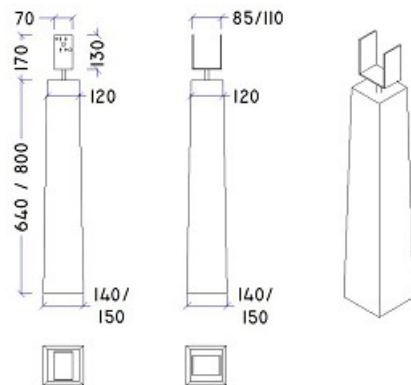

# Stolpebæring 12x14/15x64/80 cm m/gaffel

Deklaration, 1. Juli 2018

Bredde (top)	Bredde (bund)	Højde
1): 120,0 x 120,0 ± 20,0 mm 2): 120,0 x 120,0 ± 20,0 mm	1): 140,0 x 140,0 ± 20,0 mm 2): 150,0 x 150,0 ± 20,0 mm	1): 640 ± 20,0 mm 2): 800 ± 20,0 mm
Styrke	Udseende	Kontrolgrundlag
Bøjningstrækstyrke 3,5 MPa Styrkeprøvning ved 7 HD. Anvendelsestidspunkt 7 HD	Leveres med enten 3" gaffel eller 4" gaffel.	IBF. Produktet er ikke underlagt en produktstandard
Kontrolordning	Prøvning/kontrol	Mærkning på produkt
Ikke 3. parts overvågning.	Kontrolleres og afprøves i henhold til produktdeklaration.	Afdelingskode og dato