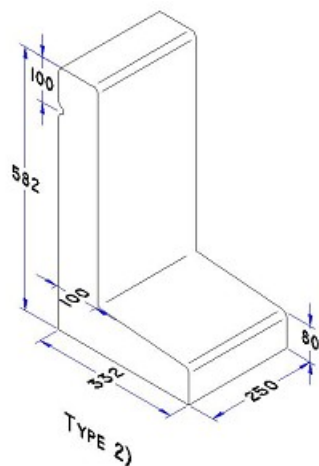

SB-Palisade

Deklaration, 1. Januar 2021

Dybde	Bredde	Tykkelse
332 mm ± 10 mm	250 mm ± 5 mm	100 mm 80 mm yderst i fod
Højde	Forbrug	Styrke
582 mm ± 10 mm	6,9 stk / m ²	Bøjningstrækstyrke 4,0 MPa. Styrkeprøvning ved 3-7 HD. Anvendelsestidspunkt 3 HD.
Vægt	Anvendelse	Kontrolgrundlag
46 kg/stk	SB-Palisader kan vendes på flere måder og kan derfor løse flere opgaver som f.eks. niveauspring, trapper og plantebede.	IBF. Produktet er ikke underlagt en produktstandard.
Kontrolordning	Prøvning/kontrol	Mærkning på produkt
Ikke 3. partsovervåget.	Kontrolleres og afprøves i henhold til produktdeklaration.	Afdelingskode, dato