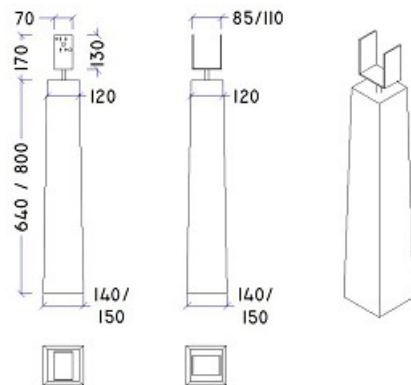

Stolpebæring 12x14/15x64/80 cm m/gaffel

Deklaration, 1. Juli 2018

Bredde (top)	Bredde (bund)	Højde
1): 120,0 x 120,0 ± 20,0 mm 2): 120,0 x 120,0 ± 20,0 mm	1): 140,0 x 140,0 ± 20,0 mm 2): 150,0 x 150,0 ± 20,0 mm	1): 640 ± 20,0 mm 2): 800 ± 20,0 mm
Styrke	Udseende	Kontrolgrundlag
Bøjningstrækstyrke 3,5 MPa Styrkeprøvning ved 7 HD. Anvendelsestidspunkt 7 HD	Leveres med enten 3" gaffel eller 4" gaffel.	IBF. Produktet er ikke underlagt en produktstandard
Kontrolordning	Prøvning/kontrol	Mærkning på produkt
Ikke 3. parts overvågning.	Kontrolleres og afprøves i henhold til produktdeklaration.	Afdelingskode og dato